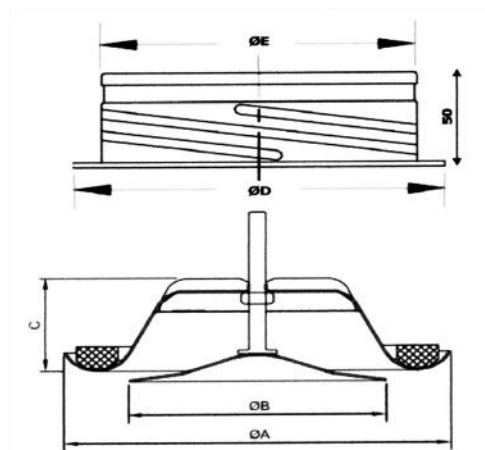

### Características generales

Bocas de ventilacion de impulsión

Cone central ajustable

Collar de montaje 50 mm

Color : blanco, RAL 9010

Diametros disponibles: de 80 a 200 mm

### Datos Tecnicos

TYPE	Dia A (mm)	Dia B (mm)	C (mm)	Dia D (mm)	Dia E (mm)
S-SVF 80	116	80	39	105	79
S-SVF 100	140	93	38	125	99
S-SVF 125	166	112	45	150	124
S-SVF 150	200	137	53	175	149
S-SVF 160	202	148	50	186	159
S-SVF 200	247	195	56	225	199