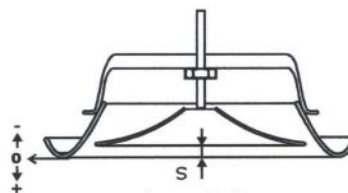

### Características generales

Bocas de ventilacion de impulsión

Cone central ajustable

Collar de montaje 50 mm

Color : blanco, RAL 9010

Diametros disponibles: de 80 a 200 mm

### Datos Tecnicos

TYPE	Dia A (mm)	Dia B (mm)	C (mm)	Dia D (mm)	Dia E (mm)
S-SVF 80	116	80	39	105	79
S-SVF 100	140	93	38	125	99
S-SVF 125	166	112	45	150	124
S-SVF 150	200	137	53	175	149
S-SVF 160	202	148	50	186	159
S-SVF 200	247	195	56	225	199