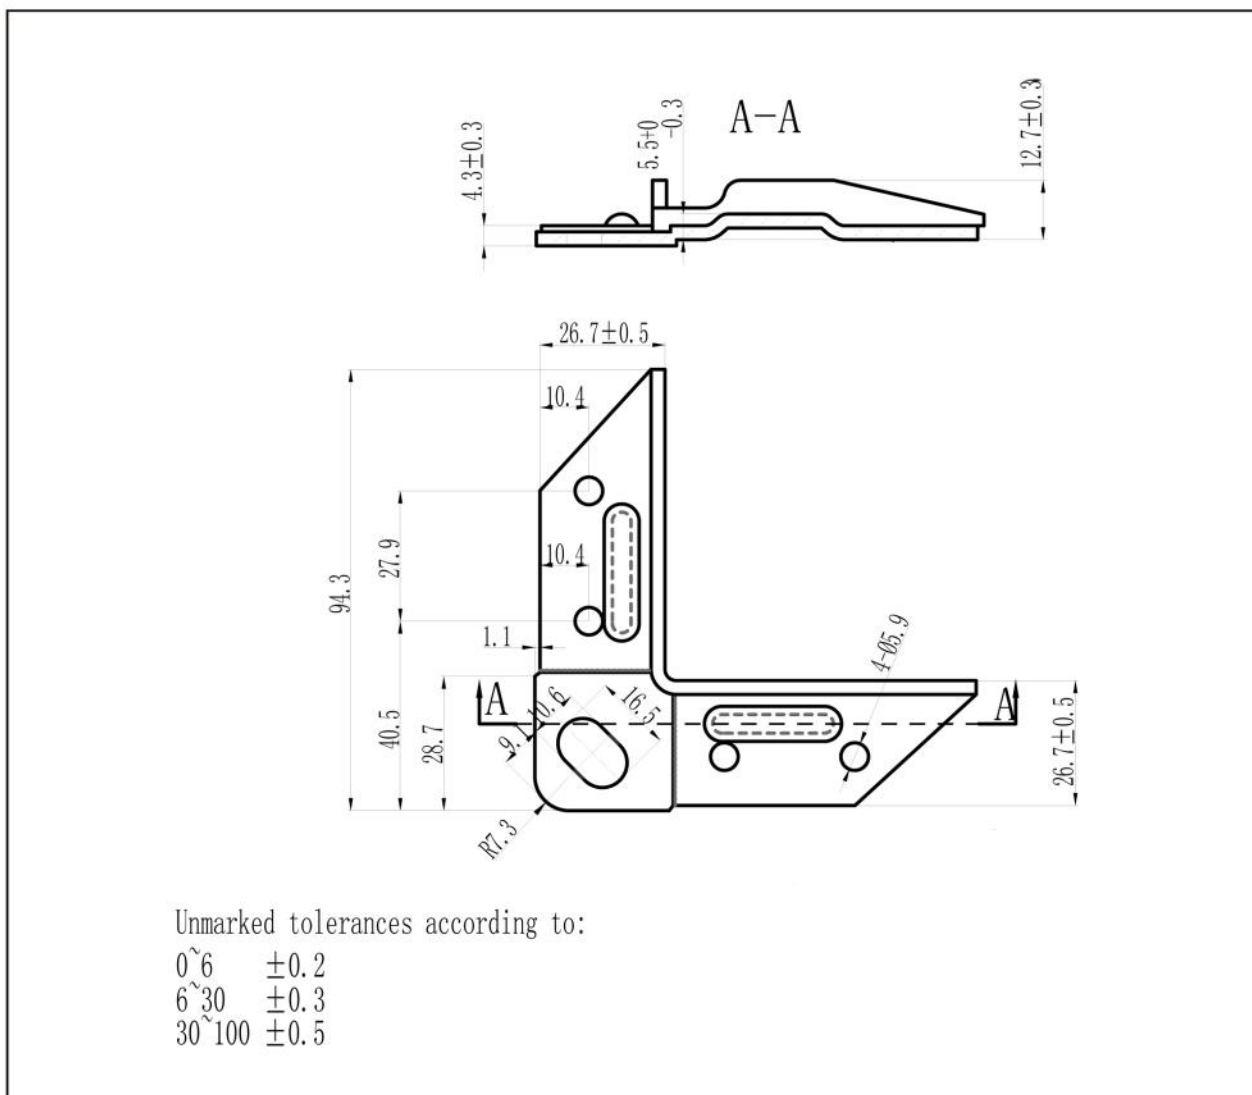

FT - 5482023 - Escuadras HI-30

I. General

- Las escuadras enteras estan especialmente diseadas para los perfiles rectangulares.

2. Planos y detalles

Ces informations reflentent notre connaissance actuelle et sont donnees de bonne foi. Les valeurs donnees sont des valeurs moyennes et sujettes  tout changement sans pravis. Toute utilisation dans des conditions non recommandees ne saurait engager la responsabilite du fabricant et du distributeur, du aux possibles variations de fabrication et d'application par les utilisateurs. Il est recommande aux utilisateurs de tester pralablement les produits afin de s'assurer qu'ils conviennent  l'application choisie.