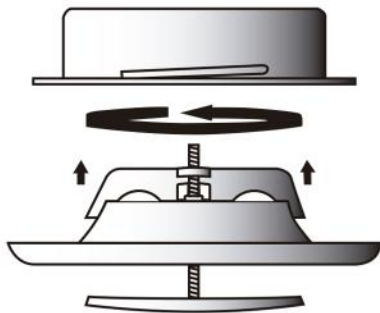

TECHNICAL DATA SHEET E-SVF

General description

Exhaust steel air valve

Adjustable inner core

50 mm deep galvanized steel mounting frame

Couleur : white RAL 9010 (also available in RAL 9016)

Available diameters : 80-200 mm

Technical specifications

TYPE	A (mm)	B (mm)	C (mm)	D (mm)	E (mm)
E-SVF 80	116	60	38	105	79
E-SVF 100	140	76	38	125	99
E-SVF 125	166	100	45	150	124
E-SVF 150	203	120	50	175	149
E-SVF 160	210	130	50	186	159
E-SVF 200	250	160	56	225	199