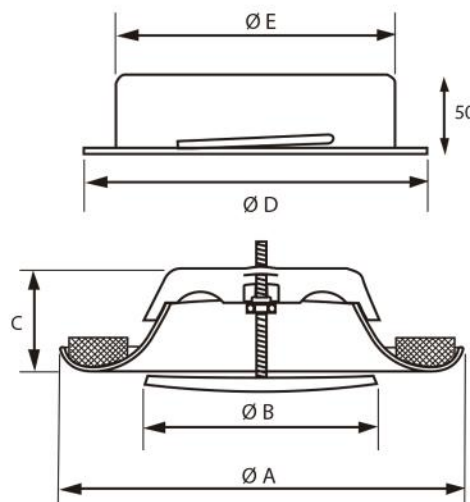

TECHNICAL DATA SHEET E-SVF

General description

Exhaust steel air valve

Adjustable inner core

50 mm deep galvanized steel mounting frame

Couleur : white RAL 9010 (also available in RAL 9016)

Available diameters : 80-200 mm

Technical specifications

TYPE	A (mm)	B (mm)	C (mm)	D (mm)	E (mm)
E-SVF 80	116	60	38	105	79
E-SVF 100	140	76	38	125	99
E-SVF 125	166	100	45	150	124
E-SVF 150	203	120	50	175	149
E-SVF 160	210	130	50	186	159
E-SVF 200	250	160	56	225	199

www.rami-system.es

Sound attenuation and airflow characteristics

Selon ouverture «S»

DIAMETERS	AIRFLOW (m ³ /h)	AIRFLOW (l/s)	OPENING «S» (mm)	DELTA PT (Pa)	dBA
Dia 80 mm	40	11	3	35	22
			0	80	31
	60	17	9	40	30
			6	55	32
			3	100	38
			0	100	38
Dia 100 mm	80	22.2	8	35	25
			6	55	30
			4	85	34
	100	27.8	10	58	33
			8	72	36
			0	100	38
120	33.3	10	68	36	
		0	100	38	
		0	100	38	
Dia 125 mm	100	27.8	6	35	23
			3	50	26
			0	90	34
	140	39	15	28	25
			12	34	27
			9	45	28
			6	65	33
			3	100	36
			0	100	38
	180	50	15	45	32
			12	50	33
			9	70	35
6			100	38	
3			100	38	
0			100	38	
Dia 160 mm	160	41	10	25	20
			5	42	23
			2	70	30
			0	90	35
	200	56	10	40	24
			5	68	30
			2	95	35
			0	100	38
	250	69	15	38	26
			10	59	30
			5	95	36
			0	100	38
Dia 200 mm	300	83	20	25	25
			15	35	27
			12	50	30
			9	68	32
			6	100	35
	350	97	20	35	30
			15	55	33
			12	70	35
	400	111	20	50	34
			15	65	36
			12	70	35
			9	68	32