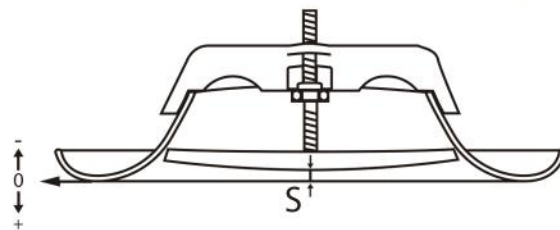

TECHNICAL DATA SHEET E-SVF

General description

Exhaust steel air valve

Adjustable inner core

50 mm deep galvanized steel mounting frame

Couleur : white RAL 9010 (also available in RAL 9016)

Available diameters : 80-200 mm

Technical specifications

TYPE	A (mm)	B (mm)	C (mm)	D (mm)	E (mm)
E-SVF 80	116	60	38	105	79
E-SVF 100	140	76	38	125	99
E-SVF 125	166	100	45	150	124
E-SVF 150	203	120	50	175	149
E-SVF 160	210	130	50	186	159
E-SVF 200	250	160	56	225	199