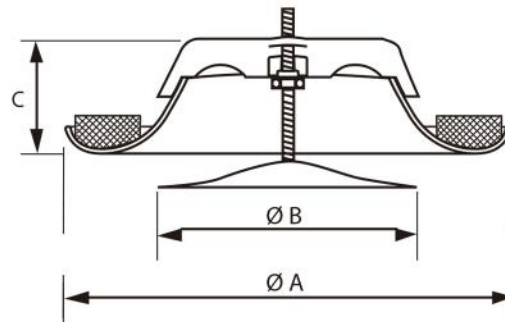

TECHNICAL DATA SHEET S-SVF

General description

Supply steel air valves

Adjustable inner core

50 mm deep galvanized steel mounting frame

Colour : white RAL 9010 (also available in RAL 9016)

Available diameters : 80 - 200 mm

Technical specifications

TYPE	A (mm)	B (mm)	C (mm)	D (mm)	E (mm)
S-SVF 80	116	80	38	105	79
S-SVF 100	140	93	38	125	99
S-SVF 125	166	112	45	150	124
S-SVF 150	203	137	50	175	149
S-SVF 160	210	148	50	186	159
S-SVF 200	250	195	56	225	199

www.rami-system.es

Sound attenuation and airflow characteristics

according to «S» opening

DIAMETERS	AIRFLOW (m3/h)	AIRFLOW (l/s)	OPENING «S» (mm)	DELTA PT (Pa)	dBA	
Dia 80 mm	60	17	6	36	23	
			3	45	26	
			0	68	31	
	80	22	9	45	28	
			6	60	30	
			3	76	34	
	100	36	0	120	37	
			12	80	35	
			10	50	25	
Dia 100 mm	100	28	5	90	28	
			0	180	35	
			10	70	28	
	125	35	5	140	34	
			10	100	33	
			5	200	38	
	Dia 125 mm	130	36	6	38	21
				3	48	24
				0	70	28
160		44	-3	100	31	
			6	55	27	
			3	75	28	
190		53	0	110	34	
			9	70	30	
			6	110	34	
Dia 160 mm	160	44	5	46	22	
			0	70	24	
			-5	120	30	
	190	53	5	70	25	
			0	100	28	
			-5	180	35	
	220	61	10	55	24	
			5	85	28	
			0	130	32	
	250	69	-5	180	35	
			10	70	27	
			5	130	32	
Dia 200 mm	300	83	0	180	35	
			10	35	22	
			0	65	32	
	350	97	-5	88	30	
			-10	140	36	
			10	49	26	
	400	111	0	100	34	
			10	55	28	
			0	120	35	