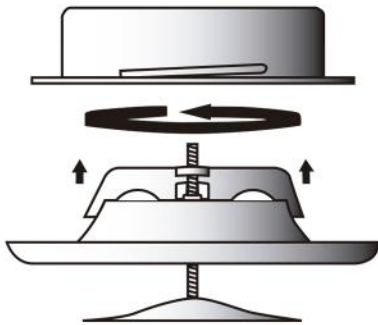

TECHNICAL DATA SHEET S-SVF

General description

Supply steel air valves

Adjustable inner core

50 mm deep galvanized steel mounting frame

Colour : white RAL 9010 (also available in RAL 9016)

Available diameters : 80 - 200 mm

Technical specifications

TYPE	A (mm)	B (mm)	C (mm)	D (mm)	E (mm)
S-SVF 80	116	80	38	105	79
S-SVF 100	140	93	38	125	99
S-SVF 125	166	112	45	150	124
S-SVF 150	203	137	50	175	149
S-SVF 160	210	148	50	186	159
S-SVF 200	250	195	56	225	199