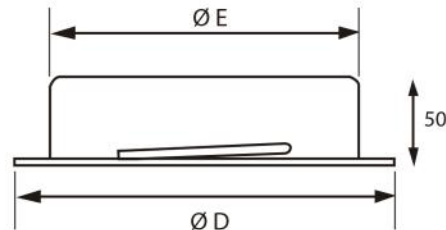

TECHNICAL DATA SHEET S-SVF

General description

Supply steel air valves

Adjustable inner core

50 mm deep galvanized steel mounting frame

Colour : white RAL 9010 (also available in RAL 9016)

Available diameters : 80 - 200 mm

Technical specifications

TYPE	A (mm)	B (mm)	C (mm)	D (mm)	E (mm)
S-SVF 80	116	80	38	105	79
S-SVF 100	140	93	38	125	99
S-SVF 125	166	112	45	150	124
S-SVF 150	203	137	50	175	149
S-SVF 160	210	148	50	186	159
S-SVF 200	250	195	56	225	199

www.rami-system.es

Sound attenuation and airflow characteristics

according to «S» opening

DIAMETERS	AIRFLOW (m3/h)	AIRFLOW (l/s)	OPENING «S» (mm)	DELTA PT (Pa)	dBA	
Dia 80 mm	60	17	6	36	23	
			3	45	26	
			0	68	31	
	80	22	9	45	28	
			6	60	30	
			3	76	34	
	100	36	0	120	37	
			12	80	35	
			10	50	25	
Dia 100 mm	100	28	5	90	28	
			0	180	35	
			10	70	28	
	125	35	5	140	34	
			10	100	33	
			5	200	38	
	Dia 125 mm	130	36	6	38	21
				3	48	24
				0	70	28
160		44	-3	100	31	
			6	55	27	
			3	75	28	
190		53	0	110	34	
			9	70	30	
			6	110	34	
Dia 160 mm	160	44	5	46	22	
			0	70	24	
			-5	120	30	
	190	53	5	70	25	
			0	100	28	
			-5	180	35	
	220	61	10	55	24	
			5	85	28	
			0	130	32	
	250	69	-5	180	35	
			10	70	27	
			5	130	32	
Dia 200 mm	300	83	0	180	35	
			10	35	22	
			0	65	32	
	350	97	-5	88	30	
			-10	140	36	
			10	49	26	
	400	111	0	100	34	
			10	55	28	
			0	120	35	