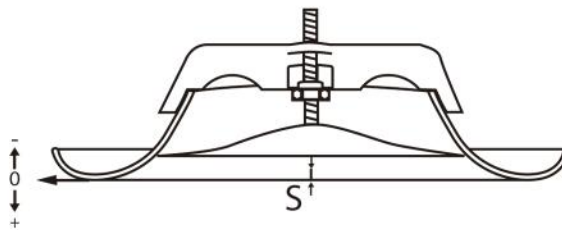

TECHNICAL DATA SHEET S-SVF

General description

Supply steel air valves

Adjustable inner core

50 mm deep galvanized steel mounting frame

Colour : white RAL 9010 (also available in RAL 9016)

Available diameters : 80 - 200 mm

Technical specifications

TYPE	A (mm)	B (mm)	C (mm)	D (mm)	E (mm)
S-SVF 80	116	80	38	105	79
S-SVF 100	140	93	38	125	99
S-SVF 125	166	112	45	150	124
S-SVF 150	203	137	50	175	149
S-SVF 160	210	148	50	186	159
S-SVF 200	250	195	56	225	199