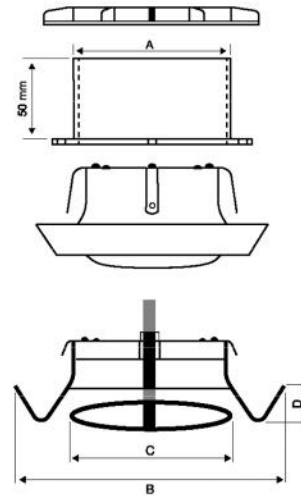

FICHA TÉCNICA PVFR

Descripción general

Las bocas de extracción / ventilación PVFR están fabricadas en plástico y permiten gracias a su diseño aerodinámico, un reparto uniforme del aire.

Especificaciones técnicas

- Cono interior ajustable
- Suministrado con marco y arandela para fijación en falsos techos
- Fabricado en polipropileno
- Color : blanco RAL 9010
- Diámetros disponibles: 100, 125, 150, 160 y 200 mm

| | A (mm) | B (mm) | C (mm) | D (mm) |
|-----------------|--------|--------|--------|--------|
| PVFR 100 | 99 | 149 | 89 | 20 |
| PVFR 125 | 124 | 165 | 109 | 20 |
| PVFR 150 | 119 | 185 | 130 | 20 |
| PVFR 160 | 119 | 195 | 130 | 20 |
| PVFR 200 | 199 | 230 | 177 | 20 |