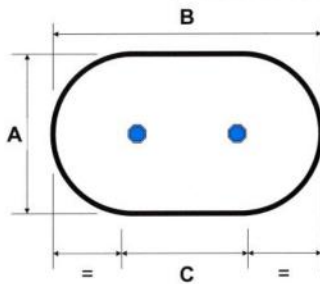

TAPAS DE INSPECCION PLANAS/CURVADAS

RAMI-SYSTEM®

TAMAÑOS ESP. ALTO	A	B	C
180×80	81	184	103
0,8 8	110	210	100
200×100	100	200	103
0,8 8	117	219	105
250×150	152	242	90
0,8 8	183	272	89
300×200	200	300	100
0,8 8	230	330	100
400×300	300	382	82
1,0 10	332	412	87
500×400	400	500	100
1,2 9	433	530	97
600×450	448	602	154
1,2 14	480	628	148