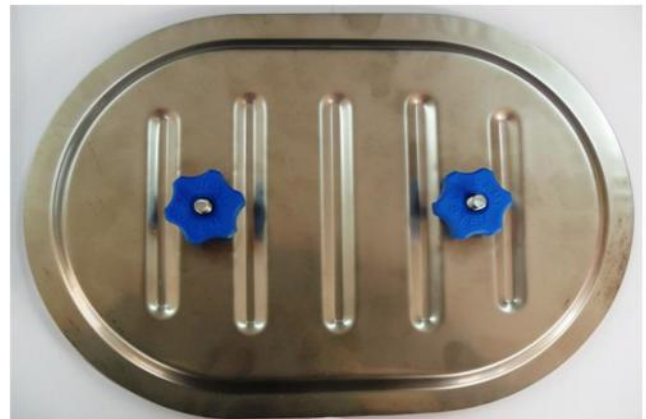

Estas informaciones reflejan nuestro conocimiento actual y son dadas de buena fe. Los valores expresados son los valores medios y están sujetos a cualquier cambio sin previo aviso. Toda utilización en las condiciones no recomendadas, la responsabilidad no será imputable al fabricante o al distribuidor, dado a posibles variaciones de instalación o de aplicación por los montadores. Se recomienda a los instaladores ensayar anticipadamente los productos a fin de asegurar que se adapten correctamente a la aplicación deseada.

NEU 6000, S.A.

Pol. Ind. "La Torre"
Av. Joaquim de Barnola i Bassols, 6
08760 Martorell - Barcelona
SPAIN

T. +34 93 774 57 09
F. +34 93 774 18 33
neu@rami-system.es
www.rami-system.es